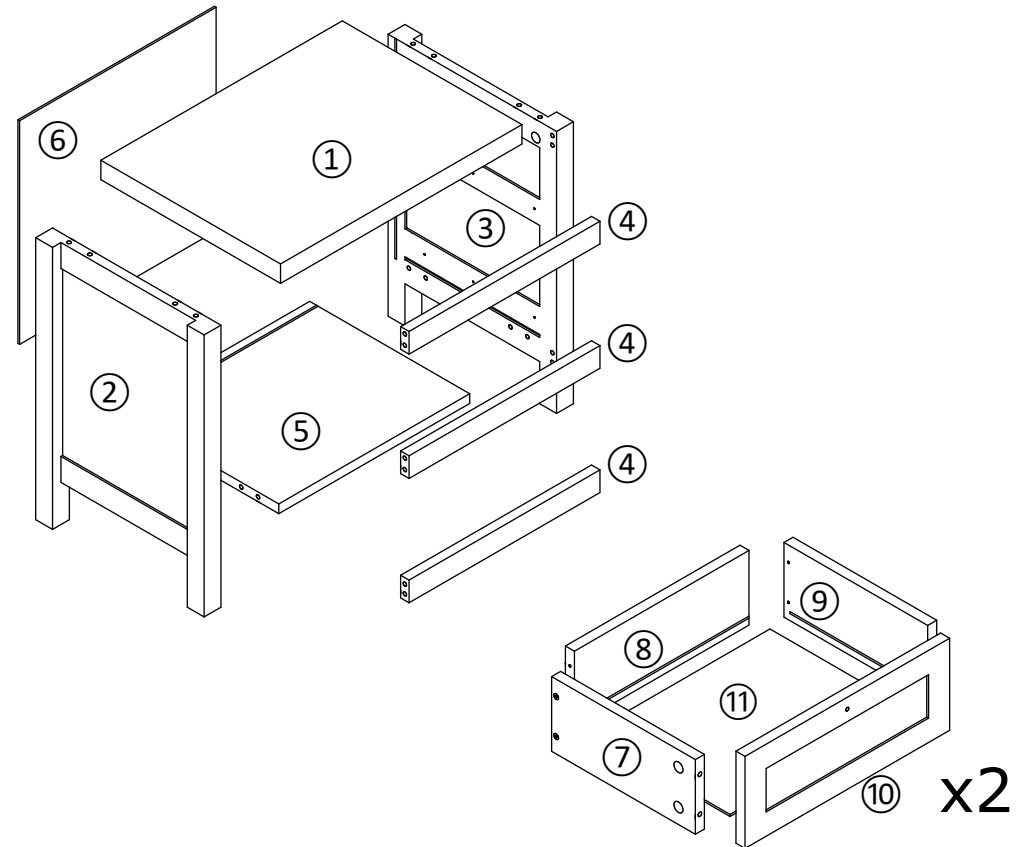

**MAXIMUM SAFE LOAD: TOP BOARD: 10KG, DRAWER: 5KG.**

	a	M6x35	22pcs
	b	M15x10	22pcs
	c	M3x12	28pcs
	d	M6x30	14pcs
	e	M4x35	8pcs
	f		2sets

	g		2pcs
	h		2pcs
	i		2pcs
	j		2pcs
	k	M3x14	4pcs
	m		4pcs
	n		4pcs

			
① 1pc	② 1pc	③ 1pc	④ 3pcs
			
⑤ 1pc	⑥ 1pc	⑦ 2pcs	⑧ 2pcs
			
⑨ 2pcs	⑩ 2pcs	⑪ 2pcs	

step 1  ax8  bx8

x2

step 2  ex8  cx12  jx2  ix2  cx2  fx2

x2

step 3  cx16  hx2  gx2  ax10

step 4  bx5  dx5

step 5  b x 5  d x 5