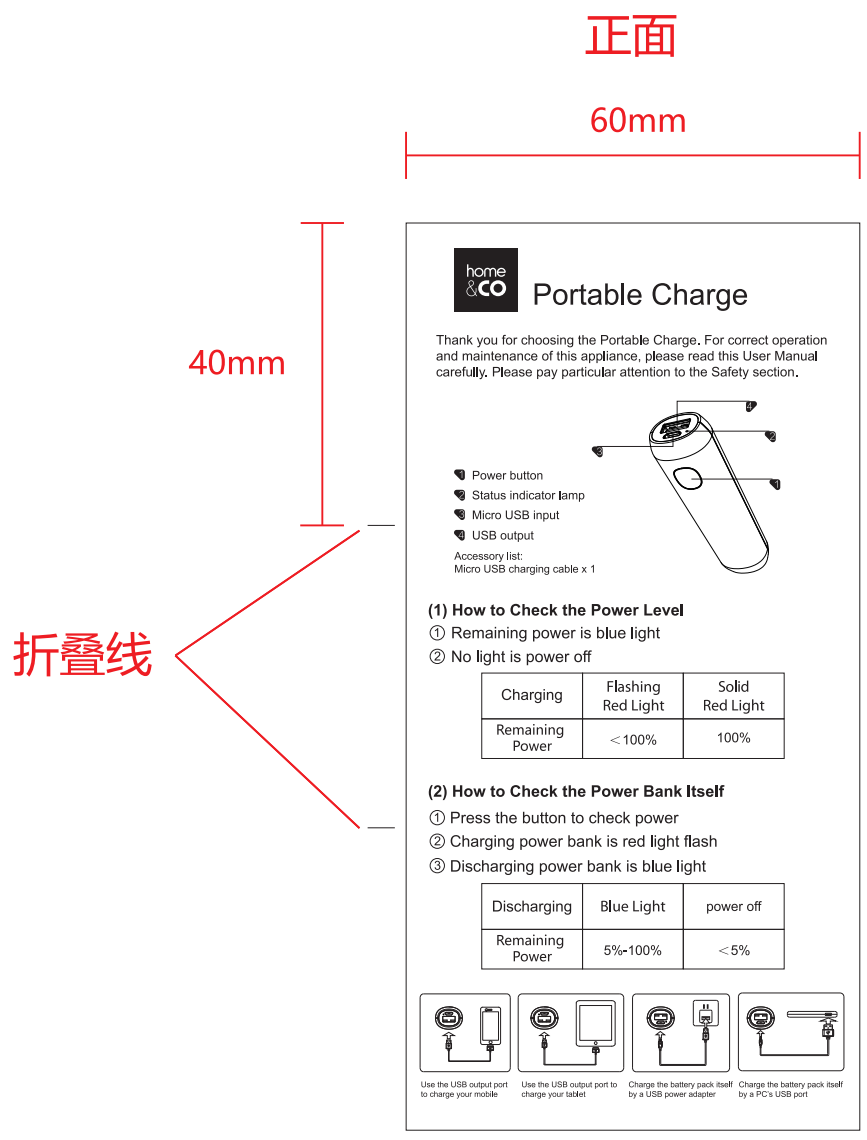

文件编号	版本	发行日期

展开尺寸：60x120mm  
 成品尺寸：60x40mm  
 材料：80g书写纸  
 颜色：双面单色印刷  
 工艺：三折页  
 备注：裁切线和折叠线不要印刷出来

Trusda 深圳市创世达实业有限公司

公差表				
	A	B	C	D
0-5	±0.07	±0.10	±0.15	±0.20
5-20	±0.10	±0.15	±0.20	±0.30
20-50	±0.15	±0.20	±0.30	±0.40
50-	±0.20	±0.30	±0.40	±0.60

产品编号	T901	零件名称	说明书	零件料号	
产品名称	移动电源	图 号	T901-M1320E	版 本	E
材 料		处理工艺		单 位	mm
比 例	1:1	客户编号		日 期	2017-05-02
制图:		审批:		批准:	

标记	修改前	修改后	修改日期
△	六折页	三折页	2017-04-27
△		修改表格信息	2017-05-02