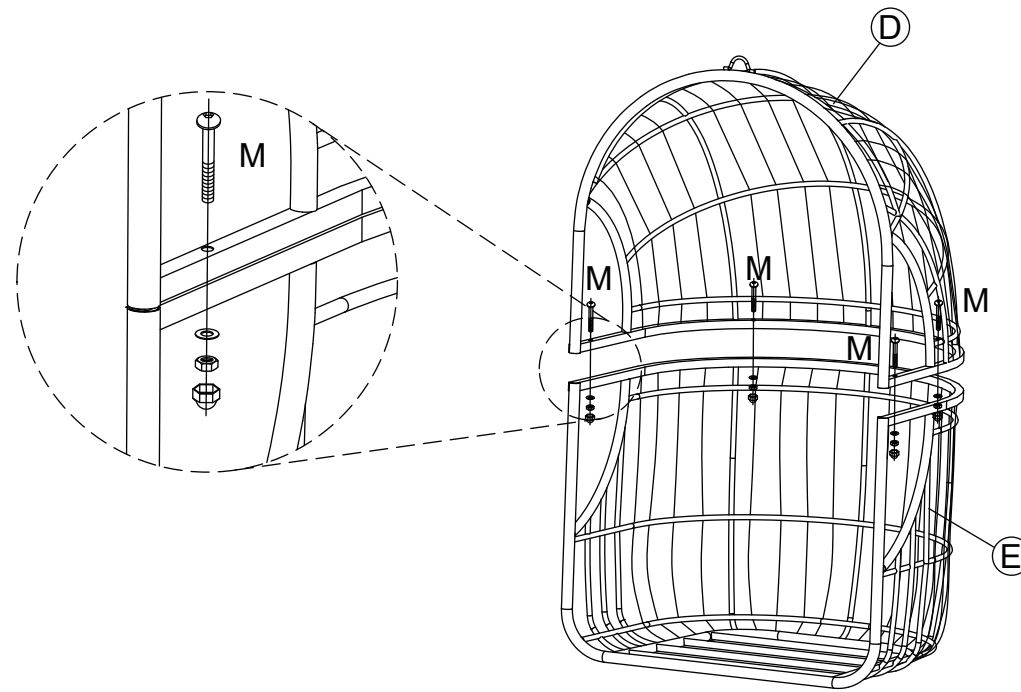

MAXIMUM SAFE LOAD : 100KG.

Hardware list

	F		1PC
	J	M8x20mm	1PC
	K	M8x58mm	1PC
	L	M8x62mm	2PCS

	M	M6x52mm	4PCS
	P		1PC
	Q		1PC

					
(A)	1PC	(B)	1PC	(C)	1PC
					
(D)	1PC	(E)	1PC	(G)	1PC
					
(H)	1PC	(I)	1PC	(N)	1PC
					
(O)	1PC				

STEP 1

STEP 2

STEP 3

STEP 4

STEP 5

STEP 6