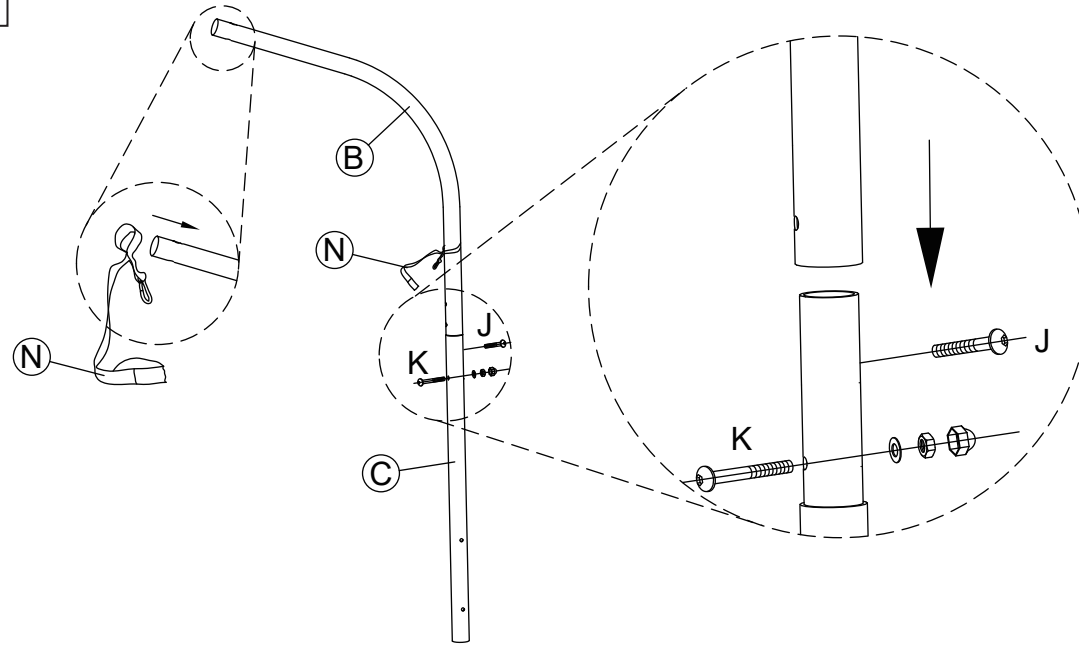

MAXIMUM SAFE LOAD : 100KG.

Hardware list

	F		1PC
	J	M8x20mm	1PC
	K	M8x58mm	1PC
	L	M8x62mm	2PCS

	M	M6x52mm	4PCS
	P		1PC
	Q		1PC

					
(A)	1PC	(B)	1PC	(C)	1PC
					
(D)	1PC	(E)	1PC	(G)	1PC
					
(H)	1PC	(I)	1PC	(N)	1PC
					
(O)	1PC				

STEP 1

STEP 2

STEP 3

STEP 4

STEP 5

STEP 6